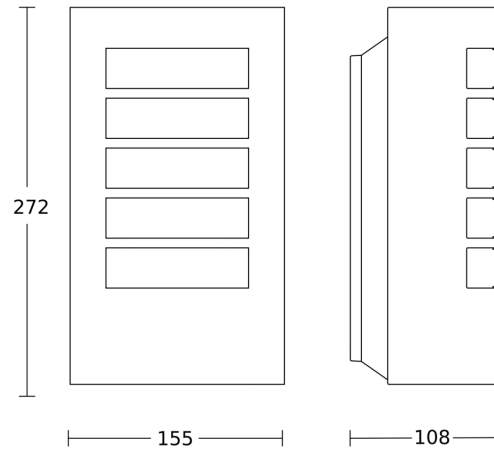

Technische gegevens

Afmetingen (L x B x H)	108 x 155 x 272 mm	Materiaal van de behuizing	Aluminium
Met lampjes	Nee	Materiaal van de afdekking	Kunststof opaal
Fabrieksgarantie	3 jaar	Stroomtoevoer	230 – 240 V / 50 Hz
Met afstandsbediening	Nee	Vermogen	60 W
Variant	antraciet	Montagehoogte max.	3,00 m
VPE1, EAN	4007841069155	Slavemodus instelbaar	Nee
Toepassing, plaats	Buiten	Schemerschakelaar	Nee
Toepassing, ruimte	Buiten, entree, tuin & oprit, terras / balkon	Type lichtbron	lamp voor universeel gebruik
kleur	antraciet	Sokkel	E27
Incl. stickervel met huisnummers	Nee	Soft-lightstartfunctie	Nee
Montageplaats	wand	basislichtfunctie	Nee
Slagvastheid	IK03	Hoofdlicht instelbaar	Nee
Bescherming	IP44	Schemerinstelling Teach	Nee
Beschermingsklasse	II	Koppeling	Nee
Omgevingstemperatuur	-20 – 40 °C	Optimale montagehoogte	2 m

L 12

antraciet
EAN 4007841 069155
art.nr. 069155

Registratiebereik

Mogelijke montagehoogte: -
Oranje: radiaal
Zwart: tangentiaal

Maten

aansluitschema