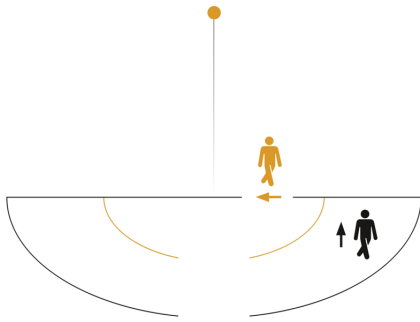

L 12

antraciet
EAN 4007841 069155
art.nr. 069155

Registratiebereik